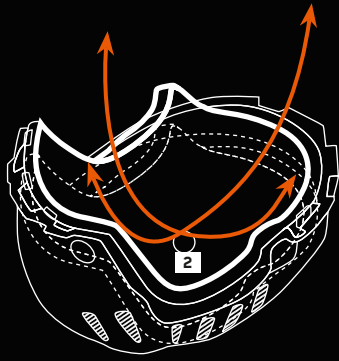

AMS2 PLUS SYSTEM

AMS2 Plus verwendet ein fortschrittliches Material, das die kinetische Energie bei einem Aufprall neutralisiert. Mittels Memory-Schaum sind eine perfekte Passform und herausragender Tragekomfort gewährleistet.