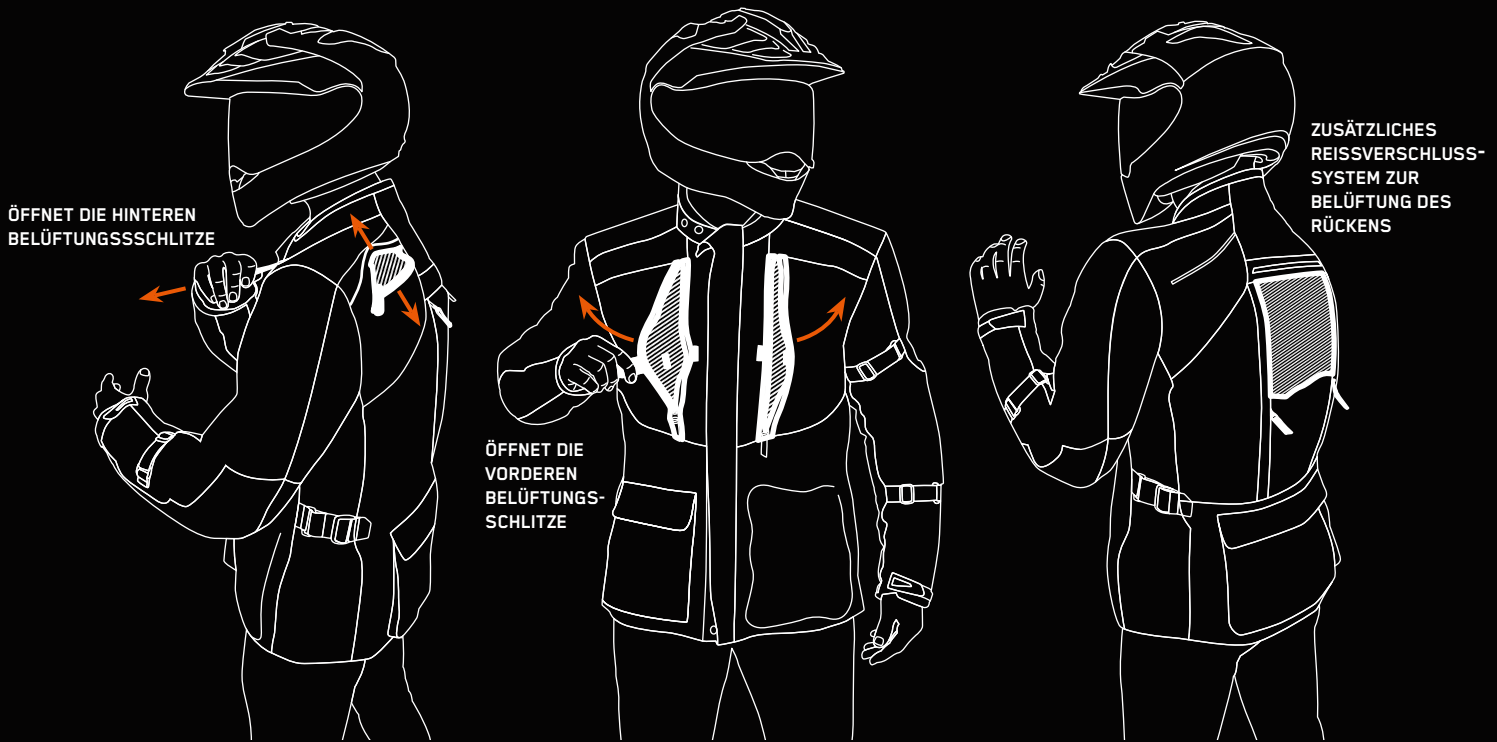

AUSGEFEILTES BELÜFTUNGSSYSTEM

BELÜFTUNG WÄHREND DER FAHRT ÖFFNEN

Jeder Kilometer hinter dem Lenker einer KTM ist ein aufregendes Abenteuer, das den Fahrer anspornt, immer weiter zu fahren. Dies hat die Entwicklung des **TERRA ADVENTURE JACKET** entscheidend geprägt. Es bietet maximale Vielseitigkeit und optimalen Schutz mit einem Belüftungssystem, welches während der Fahrt aktiviert werden kann. Ziehe einfach an den Brustlaschen und schon öffnen sich die vorderen Schlitze; einmaliges Ziehen an den oberen Laschen öffnet die hinteren Schulter-Ventilationsschlitze.

MAXIMALER LUFTDURCHSATZ

Wenn deine Fahrt in die heiße Phase kommt, bietet das **TERRA ADVENTURE JACKET** maximalen Luftdurchsatz. Öffne die Reißverschlüsse am Rücken und rolle die große Klappe hinten nach unten, um den Rückenteil fast ganz zu öffnen. So wird kühle Luft nach vorn und warme Luft schnell nach hinten abgeleitet. Das verhindert übermäßiges Schwitzen und belüftet deinen Körper perfekt. Optimale Temperatur beim Fahren garantiert!