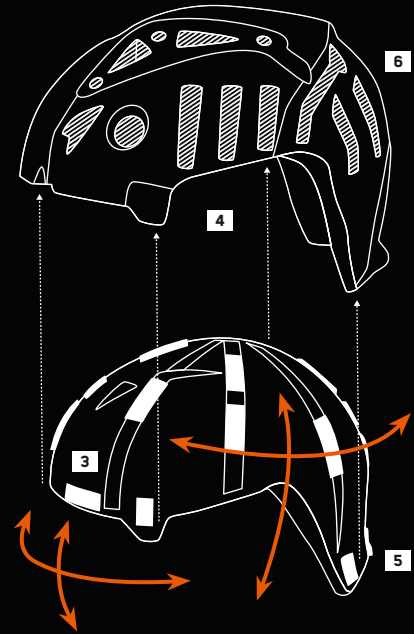

AMS2 PLUS SYSTEM

AMS2 Plus verwendet ein fortschrittliches Material, das die kinetische Energie bei einem Aufprall neutralisiert. Mittels Memory-Schaum sind eine perfekte Passform und herausragender Tragekomfort gewährleistet.

1 INNENSCHALEN
VERSCHIEDENER FESTIGKEIT
2 ZENTRALER DÄMPFUNGSRING
3 ELASTOMER-
DÄMPFUNGELEMENTE

4 SPHERISCHE RELATIVE BEWEGUNG
DER INNENSCHALE
5 INTERNE EPP-SCHALE
6 EXTERNE EPS-SCHALE
7 LUFTEINLÄSSE
8 A.H.S. (AIROH HYDRATION SYSTEM)

9 A.M.L.S. (AIROH MAGNETIC LINING
SYSTEM) – INNENAUSKLEIDUNG
MIT MAGNETISCHER BEFESTIGUNG
10 A.E.F.R. (AIROH EMERGENCY FAST
RELEASE) – NOTFALLSYSTEM ZUR
SCHNELLEN ENTFERNUNG DER
WANGENPOLSTER

AIROH HYDRATION SYSTEM