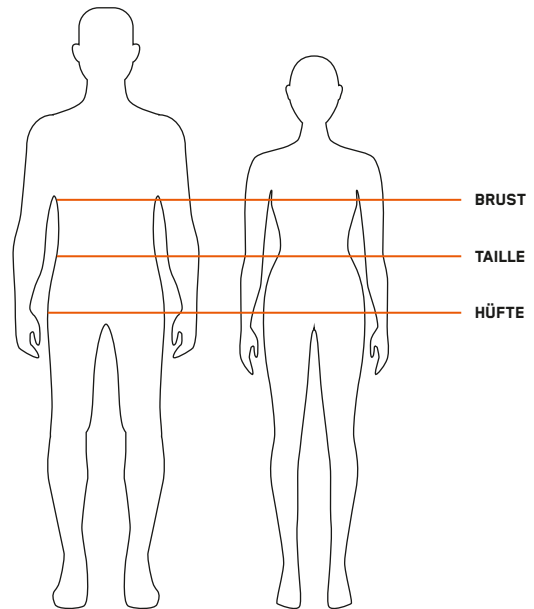

GRÖSSENTABELLE

Für die perfekte **READY TO RACE**-Passform nimm ein Messband zur Hand, notiere deine Körpermaße und vergleiche sie mit der Größentabelle unten. Liegst du zwischen zwei Größen? Für eine engere Passform wähle die Größe darunter. Für eine bequemere Passform wähle die Größe darüber.

KÖRPERMASSE FÜR HERREN

	BRUST	TAILLE	HÜFTE
S	94–98 cm	84–88 cm	96–100 cm
M	98–102 cm	88–92 cm	100–104 cm
L	102–110 cm	92–98 cm	104–110 cm
XL	110–116 cm	98–104 cm	110–115 cm
XXL	116–124 cm	104–108 cm	115–120 cm
XXXL	124–130 cm	108–114 cm	120–126 cm

KÖRPERMASSE FÜR DAMEN

	BRUST	TAILLE	HÜFTE
S	94–98 cm	84–88 cm	96–100 cm
M	98–102 cm	88–92 cm	100–104 cm
L	102–110 cm	92–98 cm	104–110 cm
XL	110–116 cm	98–104 cm	110–115 cm

LEGENDE

Zur besseren Übersicht findest du bei allen Artikeln der Fahrausrüstung Symbole, welche die wichtigsten Features auf einen Blick zusammenfassen.

KOMFORT

- Herausnehmbares Innenfutter
- Herausnehmbares Innenfutter
- Abnehmbare Ärmel
- Abnehmbare Hosenbeine
- 4-Way-Stretch
- 2-Way-Stretch
- Wasserdichte Taschen
- Spezialtasche
- Verklebte Nähte
- Kleines Packmaß

KLIMA

- Atmungsaktiv
- Hohe Atmungsaktivität
- Schnelltrocknend
- Feuchtigkeitsregulierung
- Wasserabweisend
- Wasserdicht
- Windabweisend
- Winddicht
- Geruchsregulierung

SICHERHEIT

- CE Schulter- und Ellbogenprotektoren
- CE Knieprotektoren
- CE Rückenprotektor
- Hüftpolster
- Neck Brace kompatibel
- Reflexionselemente
- Taschen für Protektoren
- Tasche für Rückenprotektor
- In Europa hergestellt
- CE-Zertifikat

MATERIAL

- **DRIRELEASE COTTON**
  - Transportiert Feuchtigkeit schnell und zuverlässig vom Körper ab
  - Trocknet 4 x schneller als Baumwolle
  - Verhindert unangenehme Gerüche
  - Patentierte, dauerhafte Leistungsfähigkeit
  - Ist formstabil und läuft beim Waschen nicht ein
- **POLYGIENE®**
  - Wear More. Wash Less®
  - Spart Wasser und Energie,
  - Textilien bleiben geruchsneutral und frisch und können so mehrere Male benutzt werden, bevor sie gewaschen werden müssen
- **PRIMALOFT® SILVER**
  - Hält warm ohne großes Volumen
  - Wasserabweisend
  - Hohe Atmungsaktivität
  - Komprimierbar und leicht
  - Effektive Wärmeregulierung
- **TECHNOSTRETCH**
  - Hohe Elastizität
  - Gute Wärmeisolierung
  - Abriebfeste Außenseite, weiche Innenseite
  - Maximaler Tragekomfort
  - Schnelltrocknend
- **DRYFAST**
  - Transportiert Feuchtigkeit schnell und zuverlässig vom Körper ab
  - Verhindert unangenehme Gerüche
  - Schnelltrocknend