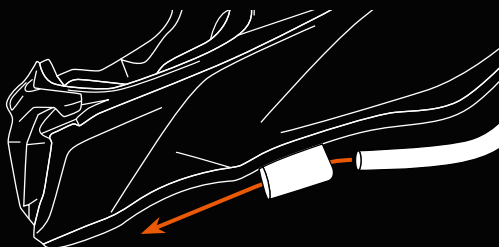

AIROH HYDRATION SYSTEM